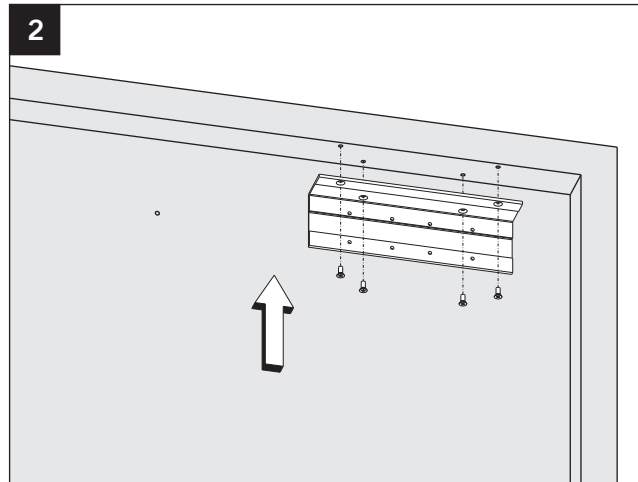

Montageanleitung / Assembly instruction / Notice de montage

Sturzfutterwinkel TS / Under-lintel angle TS / Sous-linteau angle TS mit / with / avec TS-41/31 GS-B

DIN links / left / gauche
 DIN rechts (spiegelbildlich)
 DIN right (mirror image)
 DIN droite (image inversée)