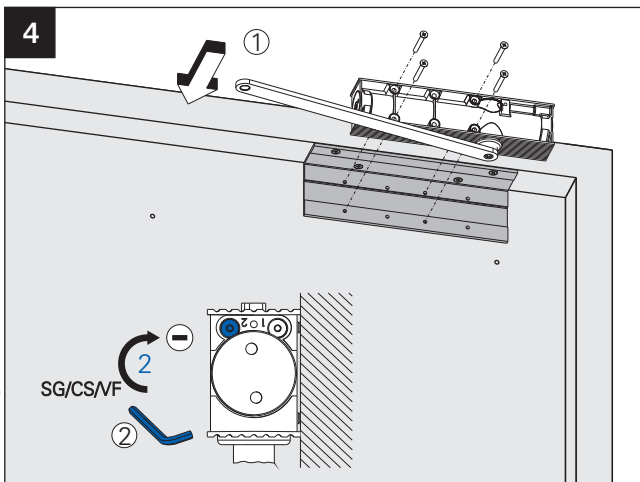

Montageanleitung / Assembly instruction / Notice de montage

Sturzfutterwinkel TS / Under-lintel angle TS / Sous-linteau angle TS mit / with / avec TS-41/31 GS-B

DIN links / left / gauche
 DIN rechts (spiegelbildlich)
 DIN right (mirror image)
 DIN droite (image inversée)