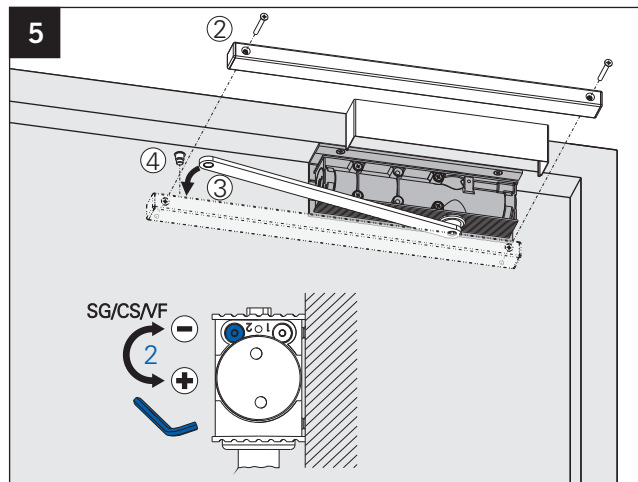

Montageanleitung / Assembly instruction / Notice de montage

Sturzfutterwinkel TS / Under-lintel angle TS / Sous-linteau angle TS mit / with / avec TS-41/31 GS-B

DIN links / left / gauche
 DIN rechts (spiegelbildlich)
 DIN right (mirror image)
 DIN droite (image inversée)