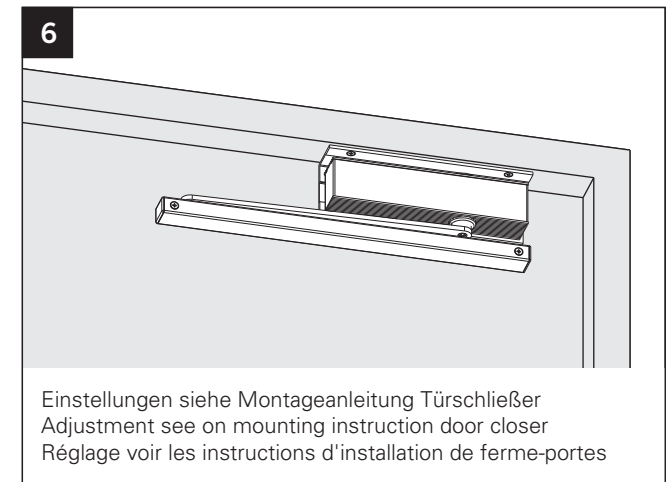

Montageanleitung / Assembly instruction / Notice de montage

Sturzfutterwinkel TS / Under-lintel angle TS / Sous-linteau angle TS mit / with / avec TS-41/31 GS-B

DIN links / left / gauche
 DIN rechts (spiegelbildlich)
 DIN right (mirror image)
 DIN droite (image inversée)