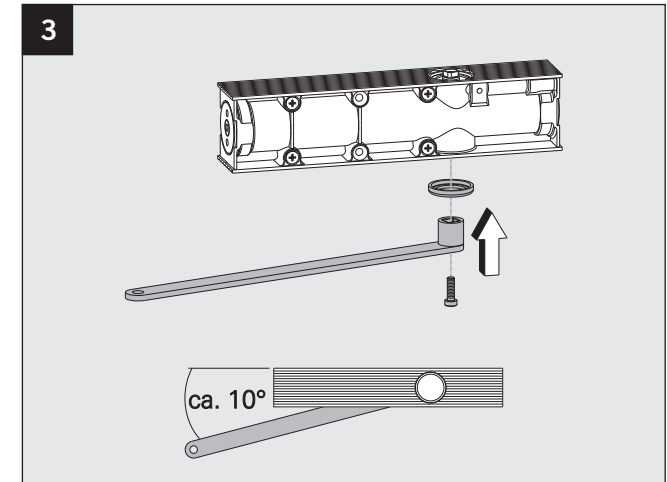

Montageanleitung / Assembly instruction / Notice de montage

Sturzfutterwinkel TS / Under-lintel angle TS / Sous-linteau angle TS mit / with / avec TS-41/31 GS-B

DIN links / left / gauche
 DIN rechts (spiegelbildlich)
 DIN right (mirror image)
 DIN droite (image inversée)