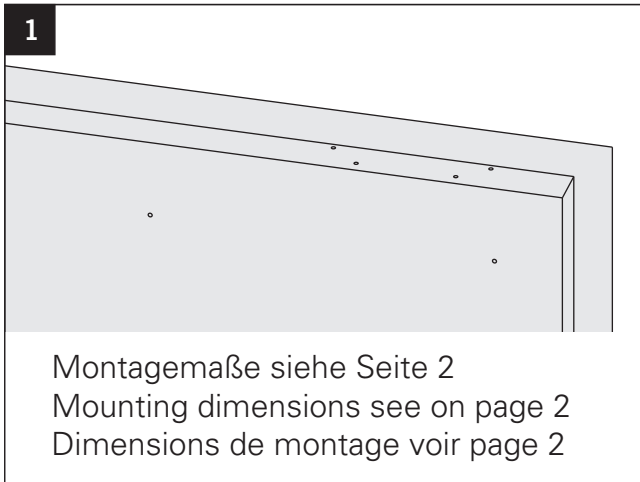

Montageanleitung / Assembly instruction / Notice de montage

Sturzfutterwinkel TS / Under-lintel angle TS / Sous-linteau angle TS mit / with / avec TS-41/31 GS-B

DIN links / left / gauche
 DIN rechts (spiegelbildlich)
 DIN right (mirror image)
 DIN droite (image inversée)