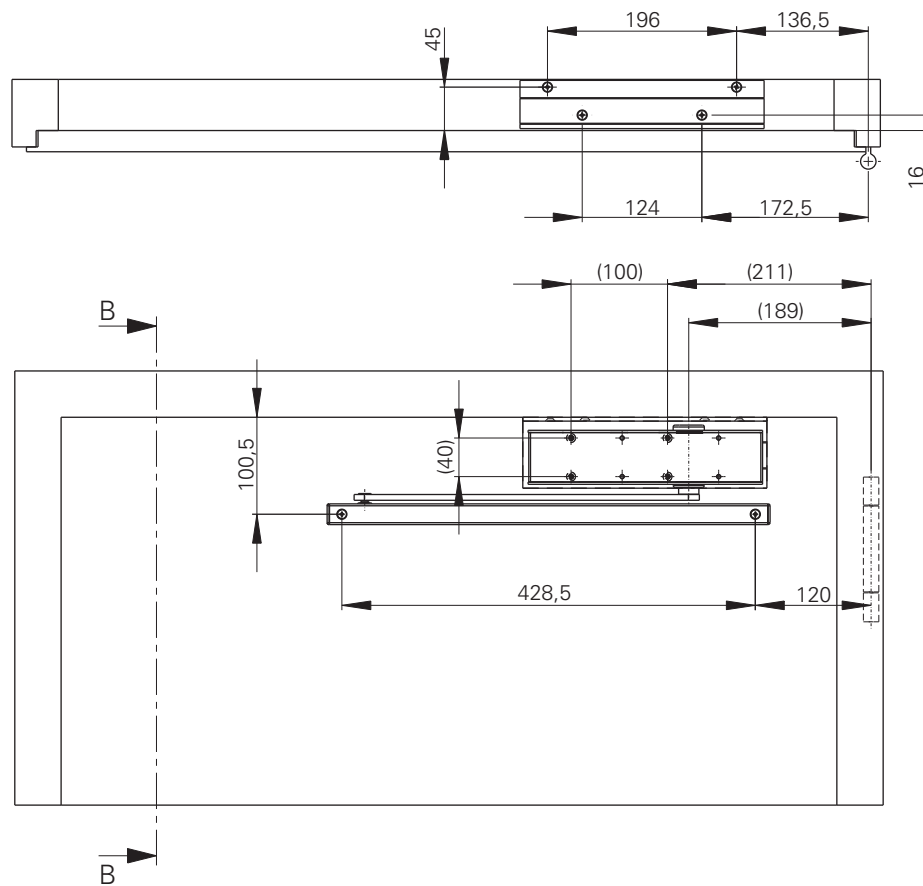

Montageanleitung / Assembly instruction / Notice de montage

Sturzfutterwinkel TS / Under-lintel angle TS / Sous-linteau angle TS mit / with / avec TS-41/31 GS-B

DIN links / left / gauche
 DIN rechts (spiegelbildlich)
 DIN right (mirror image)
 DIN droite (image inversée)