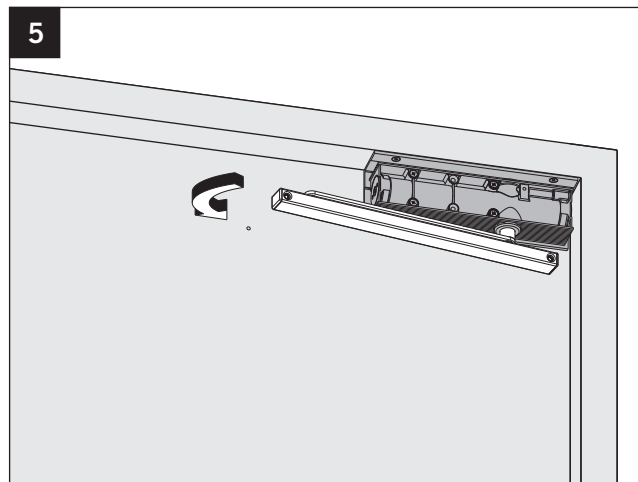

# Montageanleitung / Assembly instruction / Notice de montage

Sturzfutterwinkel TS / Under-lintel angle TS / Sous-linteau angle TS mit / with / avec TS-41/31 GS-K

DIN links / left / gauche  
 DIN rechts (spiegelbildlich)  
 DIN right (mirror image)  
 DIN droite (image inversée)