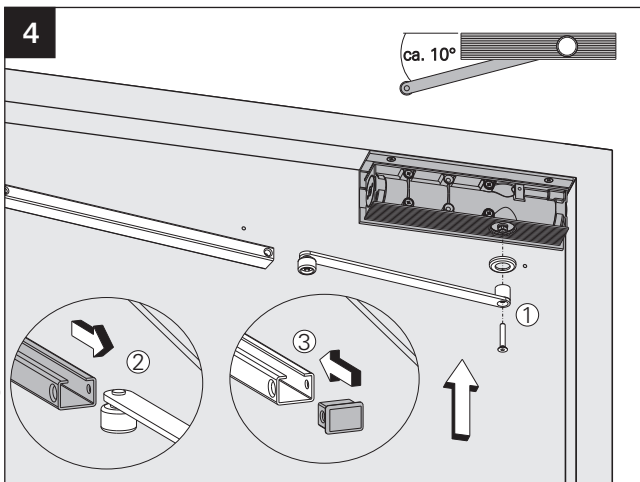

# Montageanleitung / Assembly instruction / Notice de montage

Sturzfutterwinkel TS / Under-lintel angle TS / Sous-linteau angle TS mit / with / avec TS-41/31 GS-K

DIN links / left / gauche  
 DIN rechts (spiegelbildlich)  
 DIN right (mirror image)  
 DIN droite (image inversée)