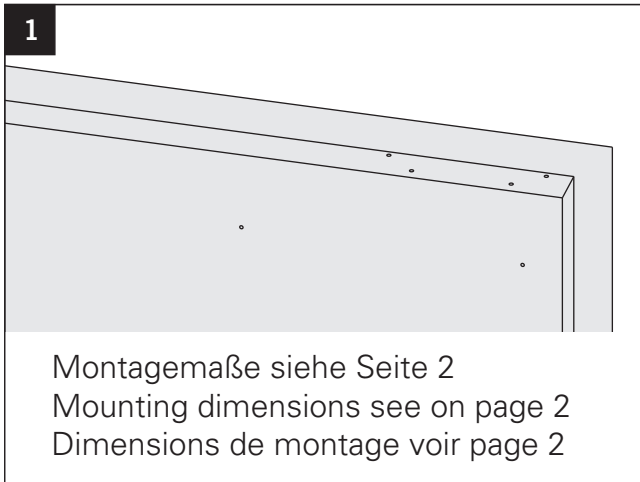

# Montageanleitung / Assembly instruction / Notice de montage

Sturzfutterwinkel TS / Under-lintel angle TS / Sous-linteau angle TS mit / with / avec TS-41/31 GS-K

DIN links / left / gauche  
 DIN rechts (spiegelbildlich)  
 DIN right (mirror image)  
 DIN droite (image inversée)