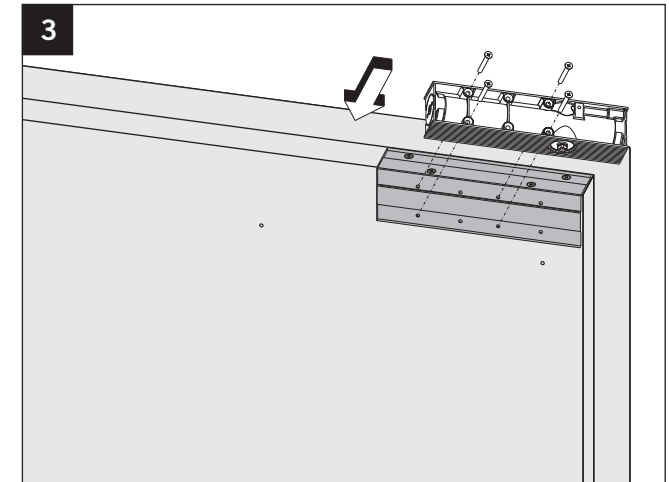

# Montageanleitung / Assembly instruction / Notice de montage

Sturzfutterwinkel TS / Under-lintel angle TS / Sous-linteau angle TS mit / with / avec TS-41/31 GS-K

DIN links / left / gauche  
 DIN rechts (spiegelbildlich)  
 DIN right (mirror image)  
 DIN droite (image inversée)