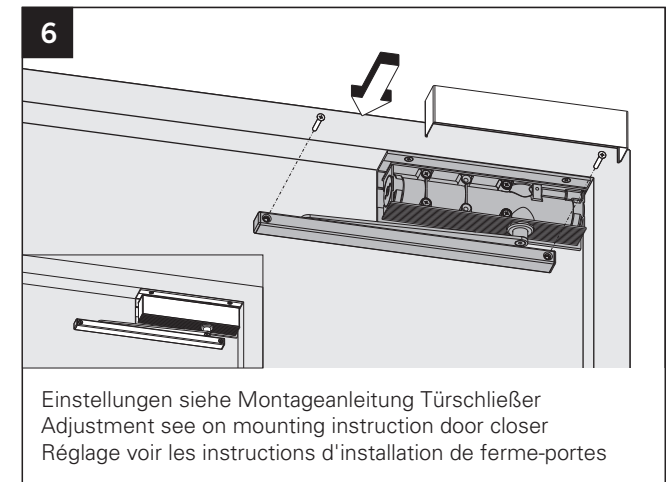

# Montageanleitung / Assembly instruction / Notice de montage

Sturzfutterwinkel TS / Under-lintel angle TS / Sous-linteau angle TS mit / with / avec TS-41/31 GS-K

DIN links / left / gauche  
 DIN rechts (spiegelbildlich)  
 DIN right (mirror image)  
 DIN droite (image inversée)