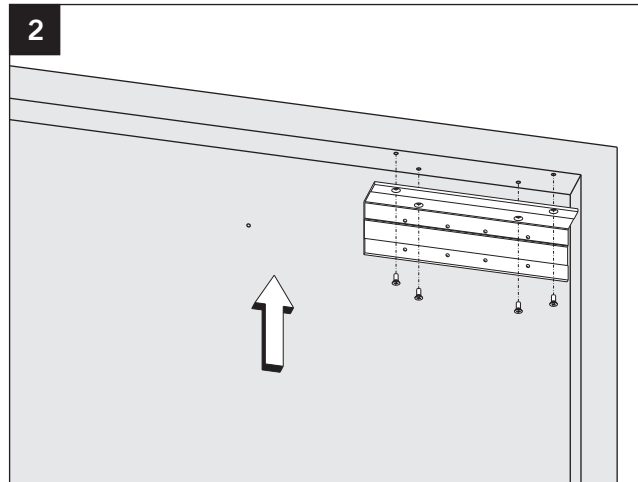

# Montageanleitung / Assembly instruction / Notice de montage

Sturzfutterwinkel TS / Under-lintel angle TS / Sous-linteau angle TS mit / with / avec TS-41/31 GS-K

DIN links / left / gauche  
 DIN rechts (spiegelbildlich)  
 DIN right (mirror image)  
 DIN droite (image inversée)