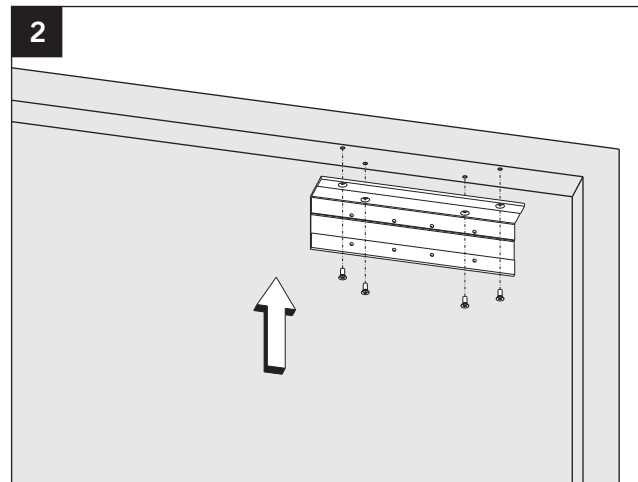

Montageanleitung / Assembly instruction / Notice de montage

Sturzfutterwinkel TS / Under-lintel angle TS / Sous-linteau angle TS mit / with / avec TS-50/20

DIN links / left / gauche
 DIN rechts (spiegelbildlich)
 DIN right (mirror image)
 DIN droite (image inversée)

3392002321

Montageanleitung / Assembly instruction / Notice de montage

ECO

Sturzfutterwinkel TS / Under-lintel angle TS / Sous-linteau angle TS mit / with / avec TS-50/20

DIN links / left / gauche
 DIN rechts (spiegelbildlich)
 DIN right (mirror image)
 DIN droite (image inversée)