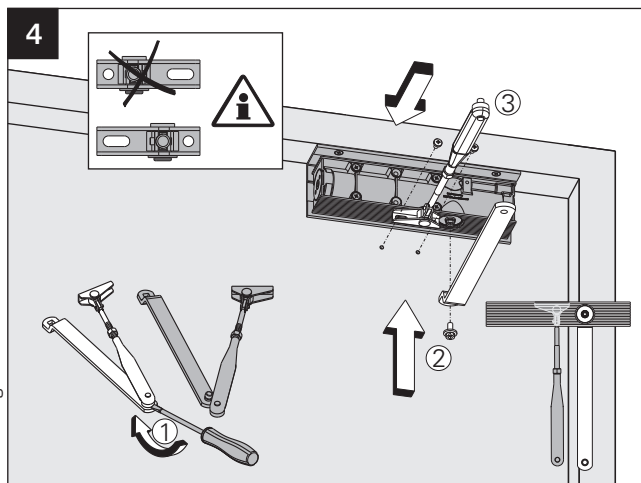

Montageanleitung / Assembly instruction / Notice de montage

Sturzfutterwinkel TS / Under-lintel angle TS / Sous-linteau angle TS mit / with / avec TS-50/20

DIN links / left / gauche
 DIN rechts (spiegelbildlich)
 DIN right (mirror image)
 DIN droite (image inversée)

3392002321

Montageanleitung / Assembly instruction / Notice de montage

ECO

Sturzfutterwinkel TS / Under-lintel angle TS / Sous-linteau angle TS mit / with / avec TS-50/20

DIN links / left / gauche
 DIN rechts (spiegelbildlich)
 DIN right (mirror image)
 DIN droite (image inversée)