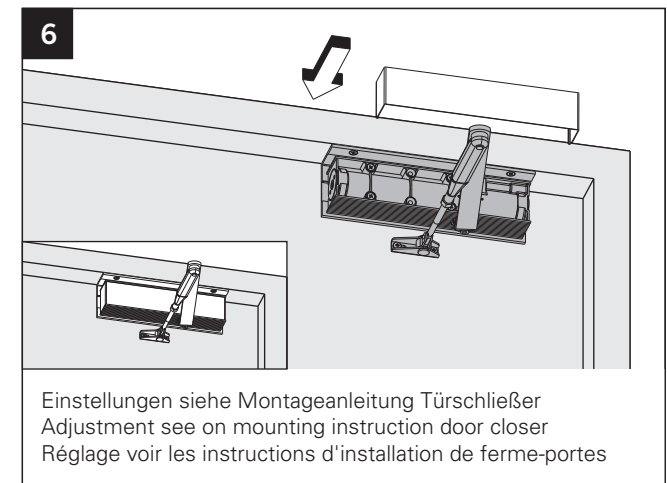

Montageanleitung / Assembly instruction / Notice de montage

Sturzfutterwinkel TS / Under-lintel angle TS / Sous-linteau angle TS mit / with / avec TS-50/20

DIN links / left / gauche
 DIN rechts (spiegelbildlich)
 DIN right (mirror image)
 DIN droite (image inversée)

3392002321

Montageanleitung / Assembly instruction / Notice de montage

ECO

Sturzfutterwinkel TS / Under-lintel angle TS / Sous-linteau angle TS mit / with / avec TS-50/20

DIN links / left / gauche
 DIN rechts (spiegelbildlich)
 DIN right (mirror image)
 DIN droite (image inversée)