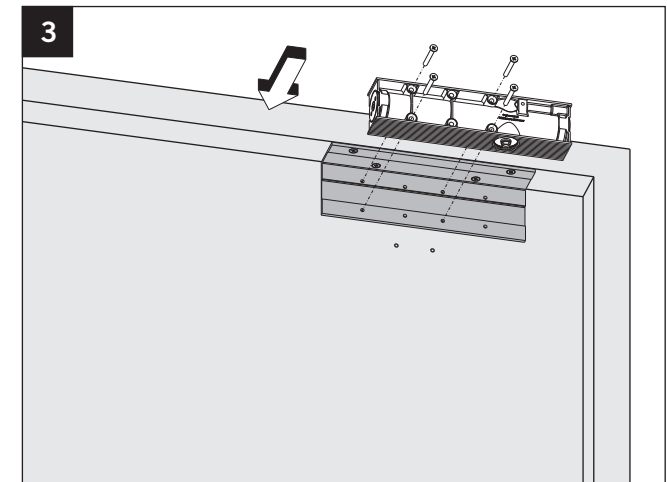

Montageanleitung / Assembly instruction / Notice de montage

Sturzfutterwinkel TS / Under-lintel angle TS / Sous-linteau angle TS mit / with / avec TS-50/20

DIN links / left / gauche
 DIN rechts (spiegelbildlich)
 DIN right (mirror image)
 DIN droite (image inversée)

3392002321

Montageanleitung / Assembly instruction / Notice de montage

ECO

Sturzfutterwinkel TS / Under-lintel angle TS / Sous-linteau angle TS mit / with / avec TS-50/20

DIN links / left / gauche
 DIN rechts (spiegelbildlich)
 DIN right (mirror image)
 DIN droite (image inversée)