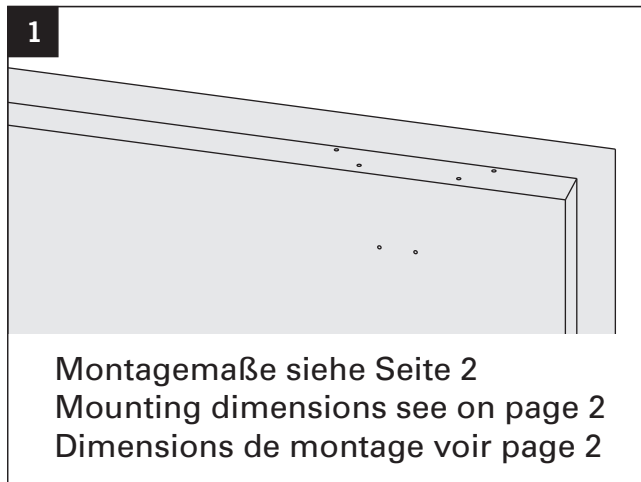

Montageanleitung / Assembly instruction / Notice de montage

Sturzfutterwinkel TS / Under-lintel angle TS / Sous-linteau angle TS mit / with / avec TS-50/20

DIN links / left / gauche
 DIN rechts (spiegelbildlich)
 DIN right (mirror image)
 DIN droite (image inversée)

3392002321

Montageanleitung / Assembly instruction / Notice de montage

ECO

Sturzfutterwinkel TS / Under-lintel angle TS / Sous-linteau angle TS mit / with / avec TS-50/20

DIN links / left / gauche
 DIN rechts (spiegelbildlich)
 DIN right (mirror image)
 DIN droite (image inversée)