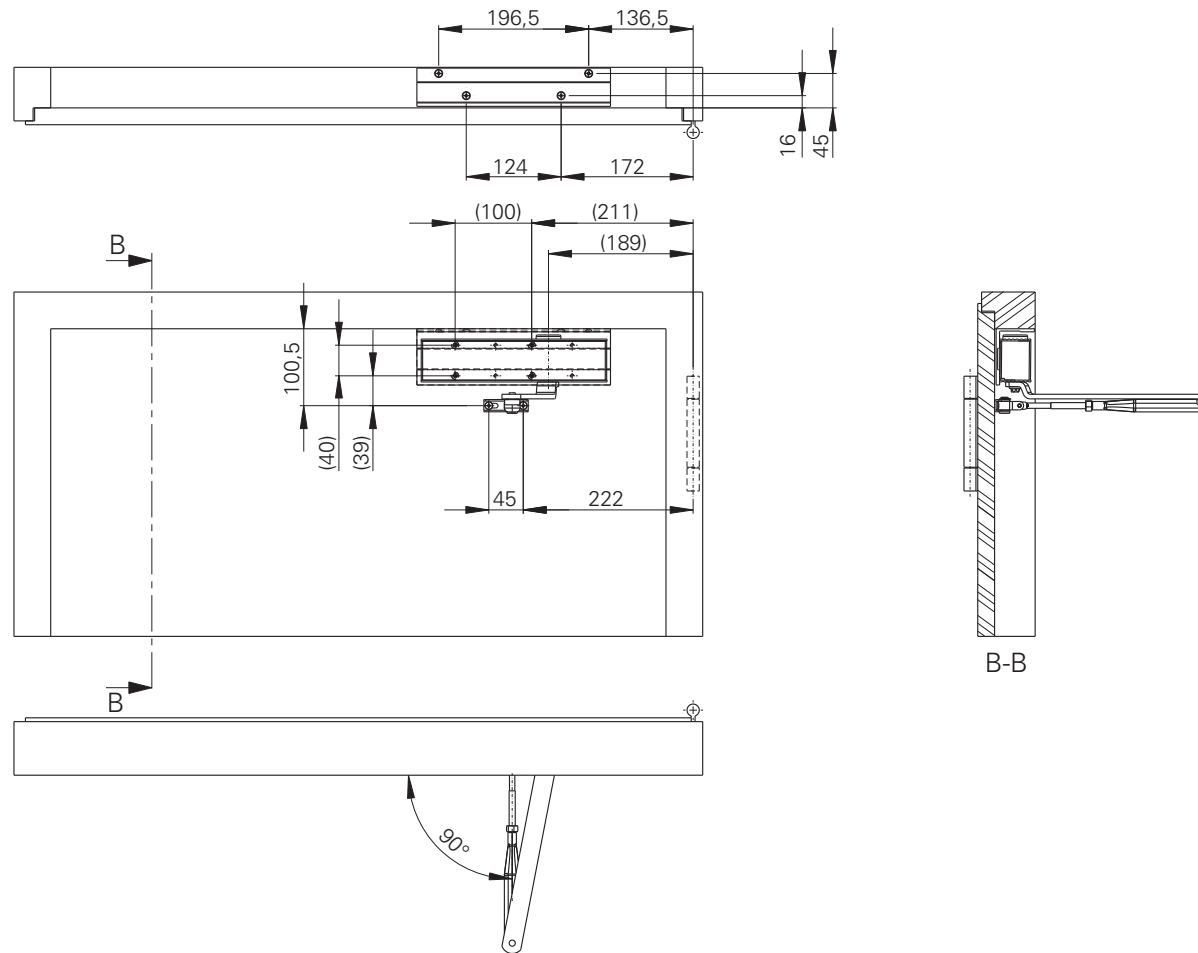

Montageanleitung / Assembly instruction / Notice de montage

Sturzfutterwinkel TS / Under-lintel angle TS / Sous-linteau angle TS mit / with / avec TS-50/20

DIN links / left / gauche
 DIN rechts (spiegelbildlich)
 DIN right (mirror image)
 DIN droite (image inversée)

3392002321

Montageanleitung / Assembly instruction / Notice de montage

ECO

Sturzfutterwinkel TS / Under-lintel angle TS / Sous-linteau angle TS mit / with / avec TS-50/20

DIN links / left / gauche
 DIN rechts (spiegelbildlich)
 DIN right (mirror image)
 DIN droite (image inversée)