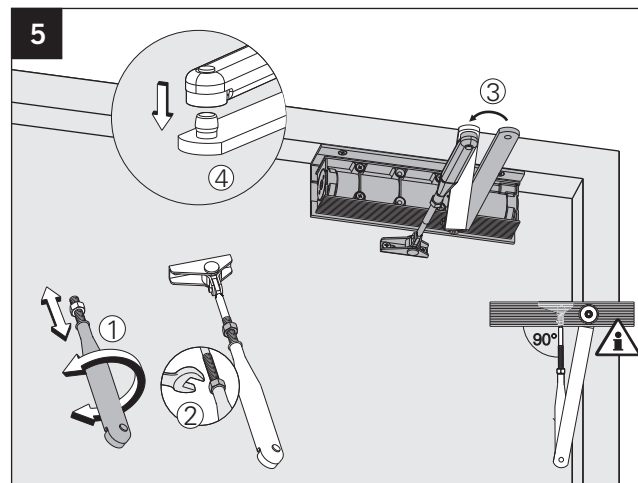

Montageanleitung / Assembly instruction / Notice de montage

Sturzfutterwinkel TS / Under-lintel angle TS / Sous-linteau angle TS mit / with / avec TS-50/20

DIN links / left / gauche
 DIN rechts (spiegelbildlich)
 DIN right (mirror image)
 DIN droite (image inversée)

3392002321

Montageanleitung / Assembly instruction / Notice de montage

ECO

Sturzfutterwinkel TS / Under-lintel angle TS / Sous-linteau angle TS mit / with / avec TS-50/20

DIN links / left / gauche
 DIN rechts (spiegelbildlich)
 DIN right (mirror image)
 DIN droite (image inversée)