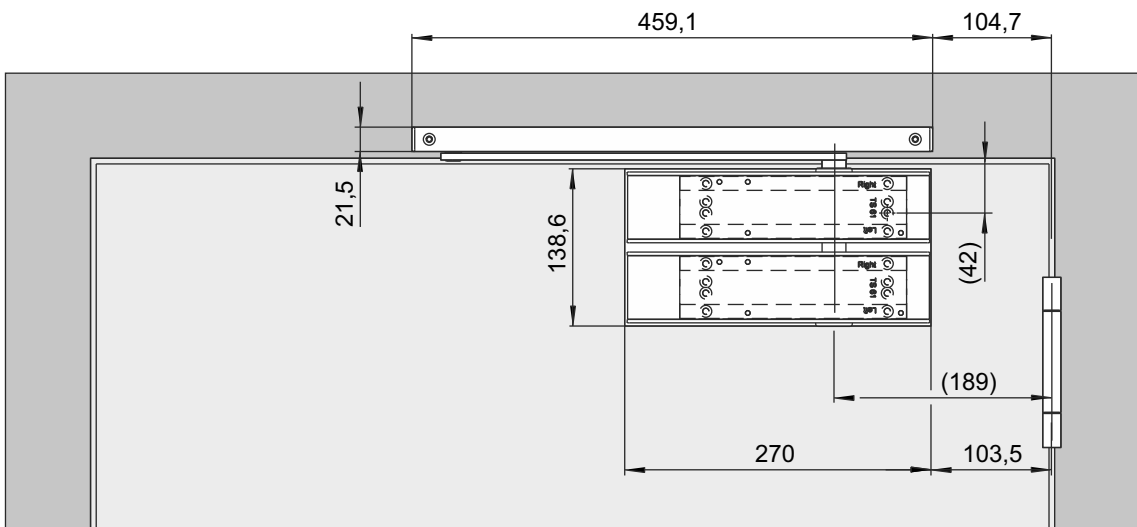

Montageanleitung / Assembly instruction / Notice de montage

TS-61 B Tandem mit GS-B
TS-61 B Tandem with GS-B
TS-61 B Tandem avec GS-B

(DIN rechts / DIN links spiegelbildlich)
(DIN right / DIN left mirror image)
(DIN droite / DIN gauche inverser l'illustration)

1

2

3

Montageanleitung / Assembly instruction / Notice de montage

TS-61 B Tandem mit GS-B
TS-61 B Tandem with GS-B
TS-61 B Tandem avec GS-B

(DIN rechts / DIN links spiegelbildlich)
(DIN right / DIN left mirror image)
(DIN droite / DIN gauche inverser l'illustration)