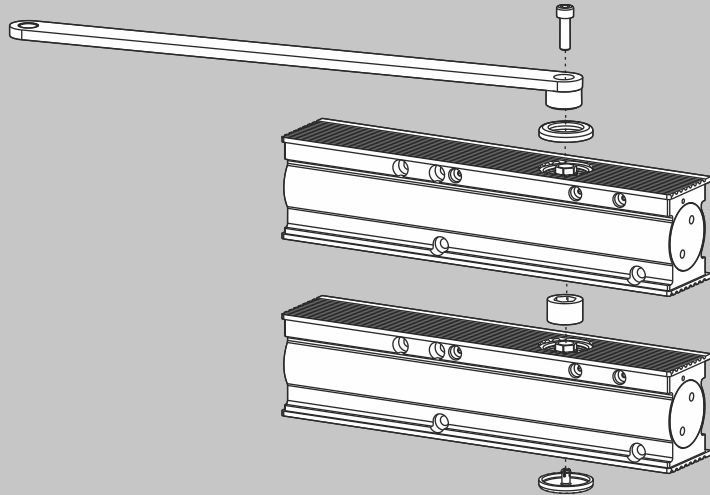

Montageanleitung / Assembly instruction / Notice de montage

TS-61 B Tandem mit GS-B
TS-61 B Tandem with GS-B
TS-61 B Tandem avec GS-B

(DIN rechts / DIN links spiegelbildlich)
(DIN right / DIN left mirror image)
(DIN droite / DIN gauche inverser l'illustration)

4