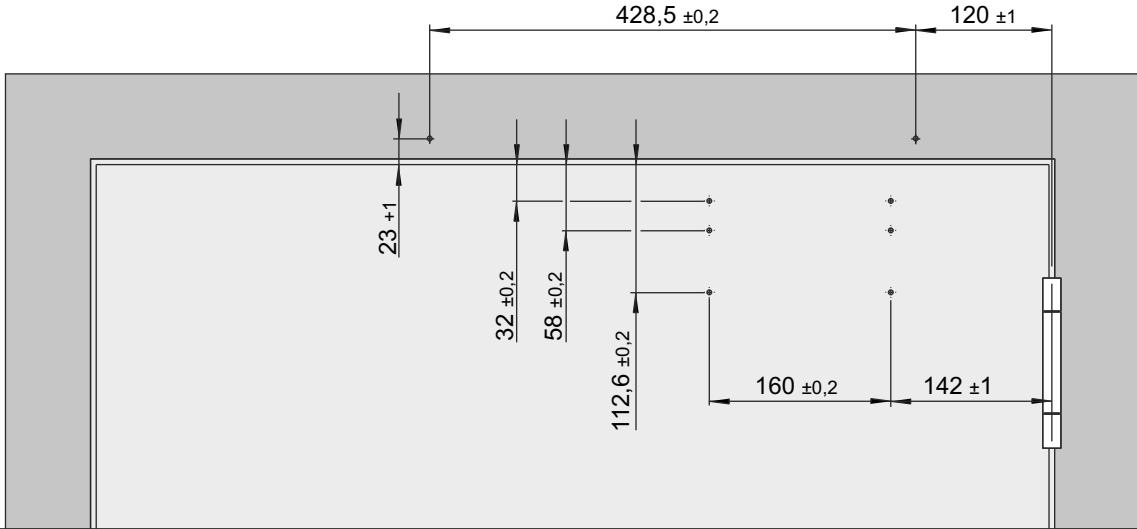

Montageanleitung / Assembly instruction / Notice de montage

TS-61 B Tandem mit GS-B
TS-61 B Tandem with GS-B
TS-61 B Tandem avec GS-B

(DIN rechts / DIN links spiegelbildlich)
(DIN right / DIN left mirror image)
(DIN droite / DIN gauche inverser l'illustration)

1

2

3

Montageanleitung / Assembly instruction / Notice de montage

TS-61 B Tandem mit GS-B
TS-61 B Tandem with GS-B
TS-61 B Tandem avec GS-B

(DIN rechts / DIN links spiegelbildlich)
(DIN right / DIN left mirror image)
(DIN droite / DIN gauche inverser l'illustration)