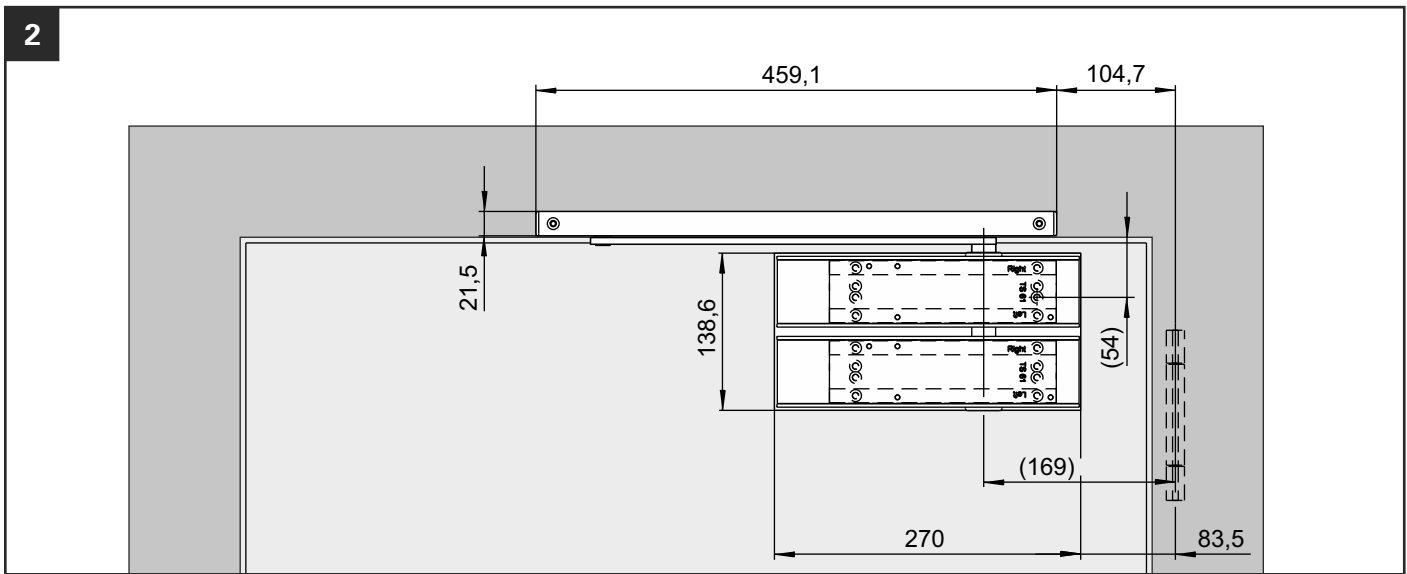

Montageanleitung / Assembly instruction / Notice de montage

TS-61 G Tandem mit GS-B
 TS-61 G Tandem with GS-B
 TS-61 G Tandem avec GS-B

(DIN links / DIN rechts spiegelbildlich)
 (DIN left / DIN right mirror image)
 (DIN gauche / DIN droite inverser l'illustration)