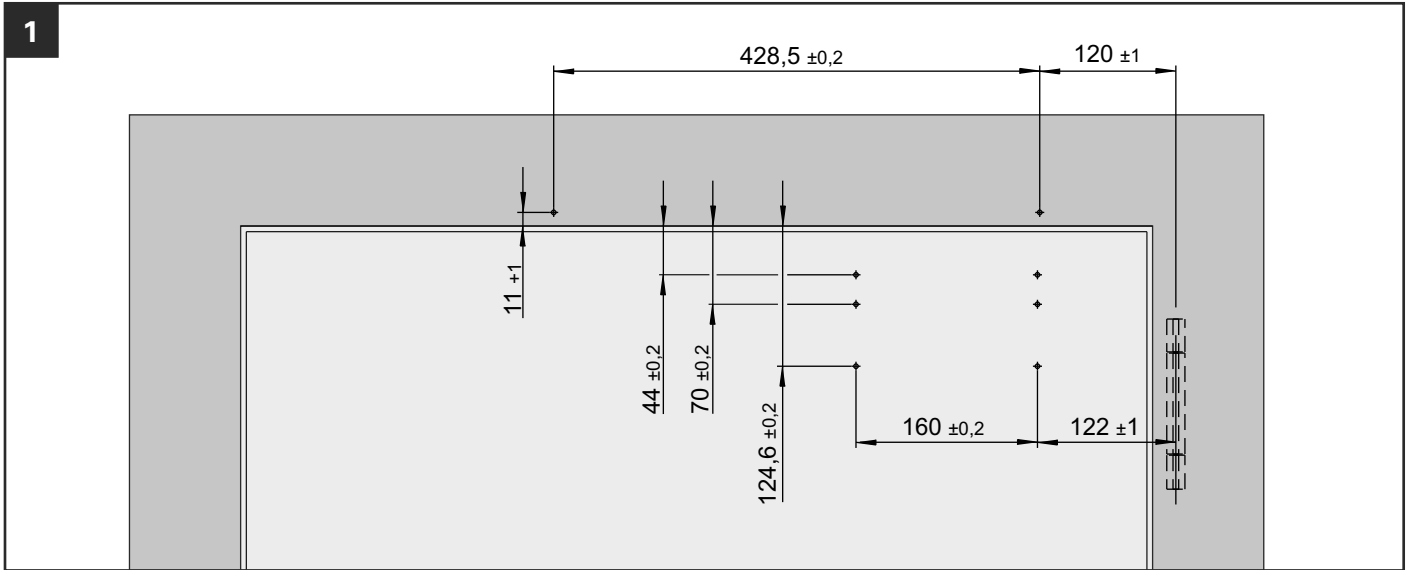

Montageanleitung / Assembly instruction / Notice de montage

TS-61 G Tandem mit GS-B
 TS-61 G Tandem with GS-B
 TS-61 G Tandem avec GS-B

(DIN links / DIN rechts spiegelbildlich)
 (DIN left / DIN right mirror image)
 (DIN gauche / DIN droite inverser l'illustration)