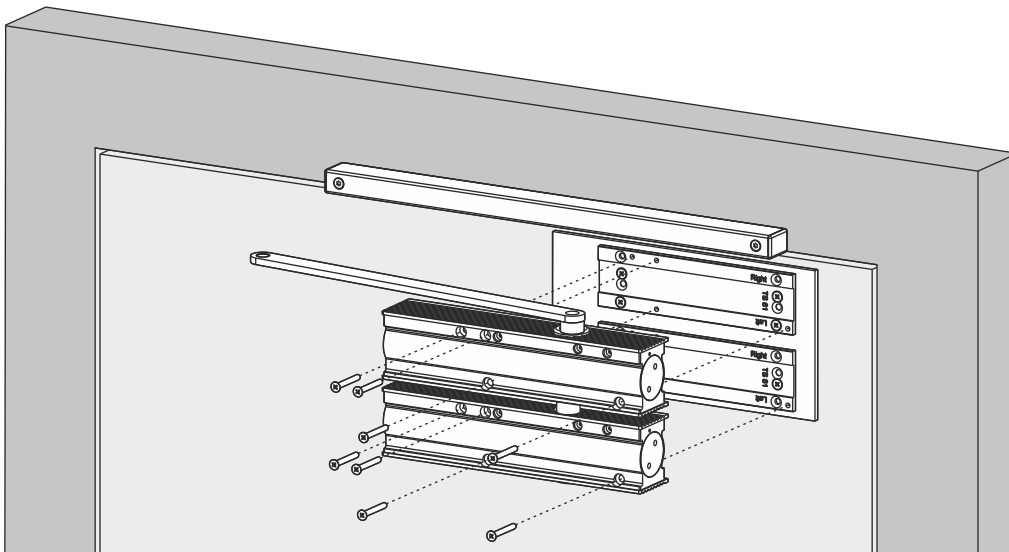

Montageanleitung / Assembly instruction / Notice de montage

TS-61 G Tandem mit GS-B
TS-61 G Tandem with GS-B
TS-61 G Tandem avec GS-B

(DIN links / DIN rechts spiegelbildlich)
(DIN left / DIN right mirror image)
(DIN gauche / DIN droite inverser l'illustration)

4

5

6