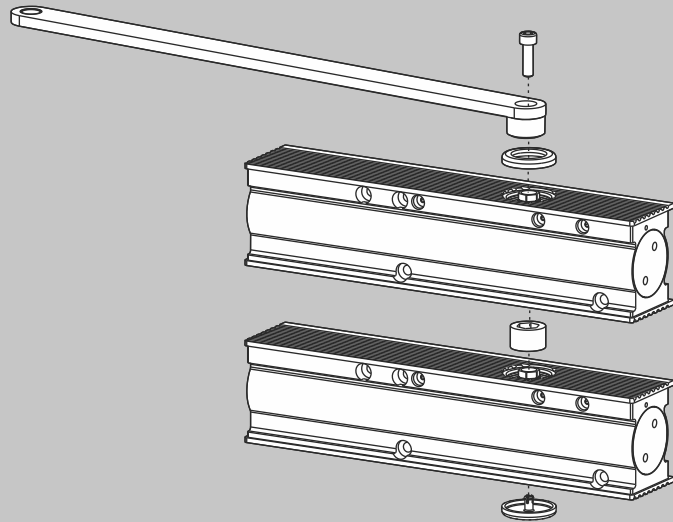

Montageanleitung / Assembly instruction / Notice de montage

TS-61 G Tandem mit GS-B
TS-61 G Tandem with GS-B
TS-61 G Tandem avec GS-B

(DIN links / DIN rechts spiegelbildlich)
(DIN left / DIN right mirror image)
(DIN gauche / DIN droite inverser l'illustration)

4